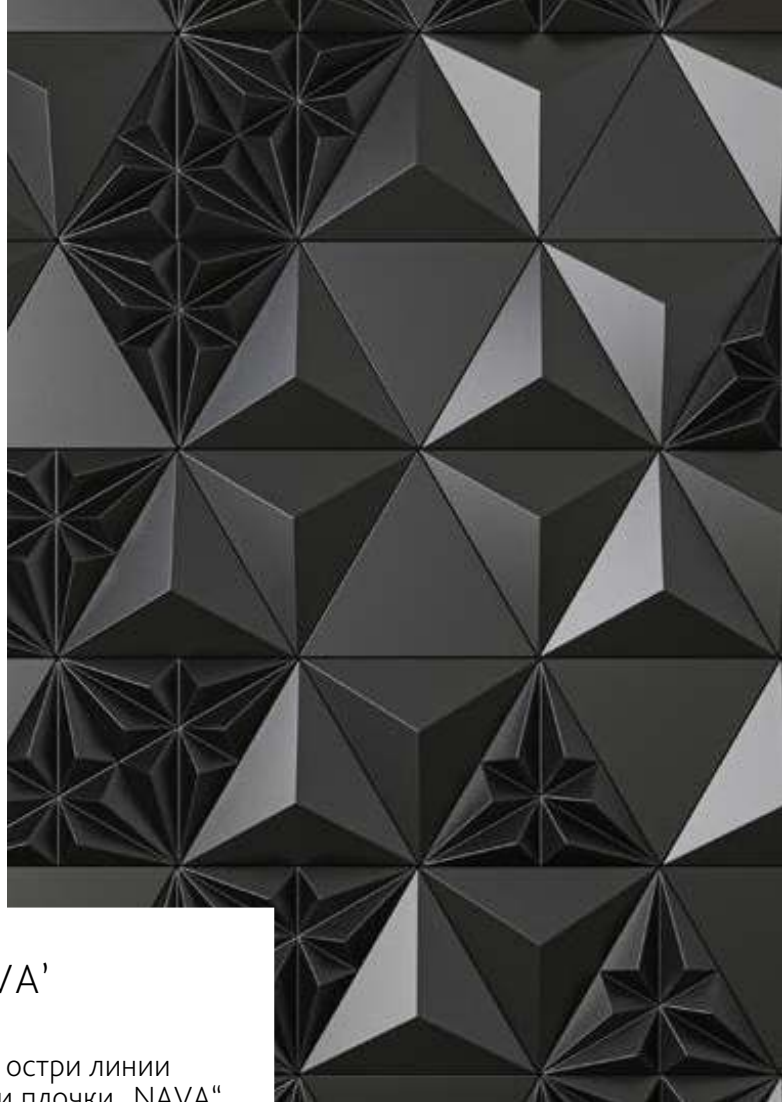

Идеята зад 'NAVA'

Със симетричните си остри линии декоративните стенни плочки „NAVA“, създават реалистичен триизмерен акцент във всяко пространство.

Избор от взаимозаменяеми геометрични форми, които дават предпоставка за безкрайни дизайнерски решения.