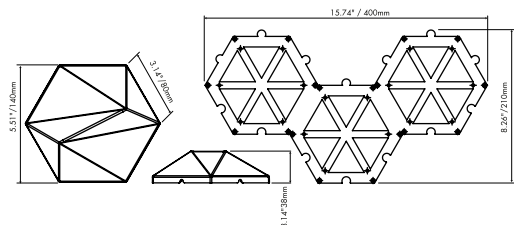

1 кутия от модел "Zeta" съдържа 54 бр. панели, боядисани в един цвят и покрива площ от 1 кв.м.

Technical Data

- **Package:** 60 panels in one box - 20 Polygon, 20 Flat, 20 Pyramid. One box comes in one color only. Covering Area per box - 10.76 ft² / 1 m²
- **Colors:** Available colors: Black Matte, White, Silver, Gold, Anthracite. Custom colors per request, minimum order quantity 107.6 ft² / 10 m²
- **Suitability:** Indoor and outdoor