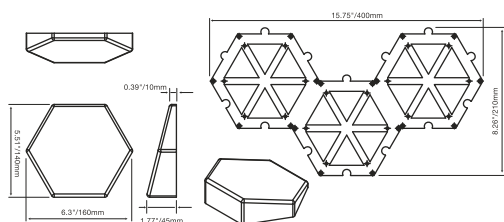

Technical Data

Package: 54 panels in one box. One box comes in one color only.
Covering Area per box - 10.76 ft² / 1 m²

Colors: Available colors: Black Matte, White, Silver, Gold, Smoke Gray, Anthracite.
Custom colors per request, minimum order quantity 107.6 ft² / 10 m²

Suitability: Indoor and outdoor

1 кутия от модел "Norm" съдържа 54 бр. панели,
боядисани в един цвят и покрива площ от 1 кв.м.

Technical Data

Package: 30 panels in one box. One box comes in one color only.
Covering Area per box - 10.76 ft² / 1 m²

Colors: Available colors: Black Matte, Smoke Gray, Statement Blue.
Custom colors per request, minimum order quantity 107.6 ft² / 10 m²

Suitability: Indoor and outdoor