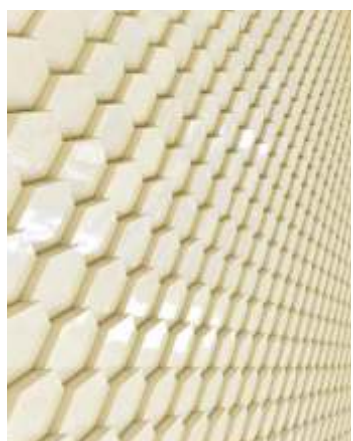

Тази хипнотизираща декорация за стена се състои от малки, шестоъгълни, асиметрични плочки. Височината на всяка плочка е от 1 до 4,5 см., като това дава възможност за подреждане на панелите в различни композиции зависещи от вкуса и желанието на клиента.