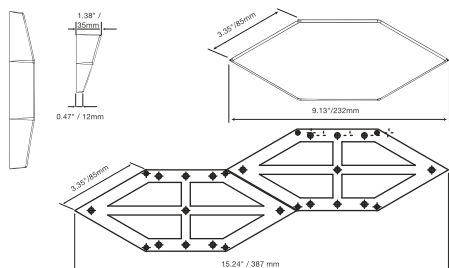

Technical Data

- **Package:** 70 panels in one box. One box comes in one color only. Covering Area per box - 10.76 ft² / 1 m²
- **Colors:** Available colors: Black Matte, White, Silver, Gold, Smoke Gray, Anthracite. Custom colors per request, minimum order quantity 107.6 ft² / 10 m²
- **Suitability:** Indoor and outdoor

1 кутия от модел "Mabel" съдържа 70 бр. панели, боядисани в един цвят и покрива площ от 1 кв.м.

Technical Data

- **Package:** 30 panels in one box. One box comes in one color only. Covering Area per box - 10.76 ft² / 1 m²
- **Colors:** Available colors: Black Matte, White, Silver, Gold, Smoke Gray, Anthracite. Custom colors per request, minimum order quantity 107.6 ft² / 10 m²
- **Suitability:** Indoor and outdoor