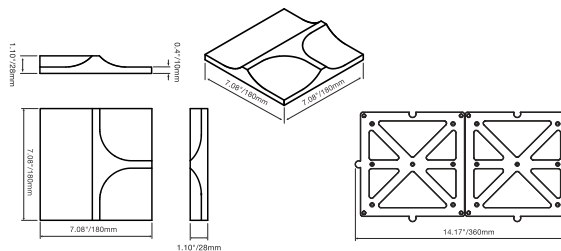

1 кутия от модел "SOHO" съдържа 30 бр. панели,
боядисани в един цвят и покрива площ от 1 кв.м.

General Performance Data

Flammability
UL94 / V-0
(Optional)

Surface Quality
A1

Temperature
Resistance
-40.0/185°F
-40/+85 °C

Flexural Strength
ISO178 / 63MPa

Size Accuracy
+/-0,05%

Thickness
Accuracy
+/-0,005%