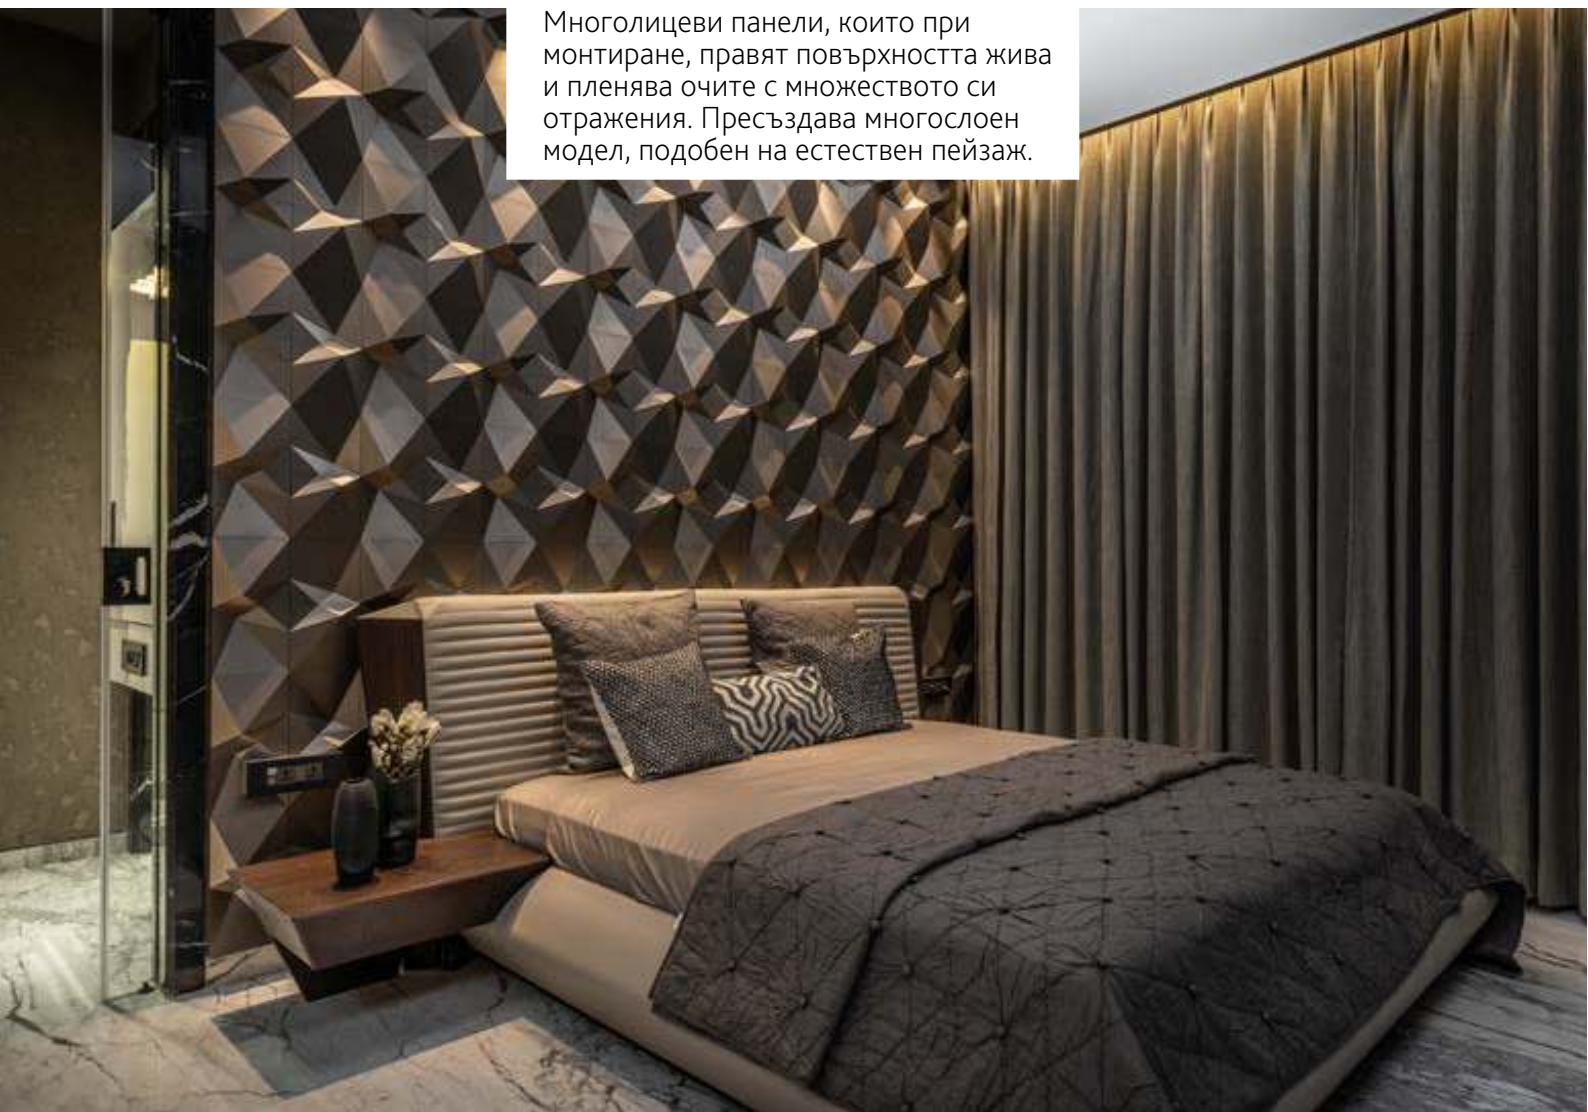

Многоличеви панели, които при
монтиране, правят повърхността жива
и пленява очите с множеството си
отражения. Пресъздава многослоен
модел, подобен на естествен пейзаж.