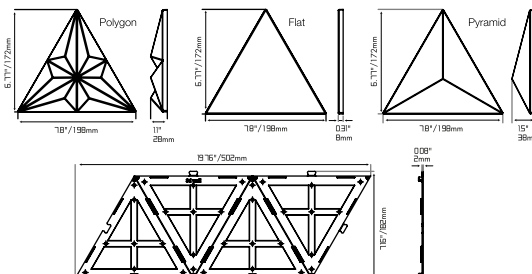

1 кутия от модел "Penta" съдържа 30 бр. панели, боядисани в един цвят и покрива площ от 1 кв.м.

Technical Data

- Package:** 54 panels in one box. One box comes in one color only. Covering Area per box - 10.76 ft² / 1 m²
- Colors:** Available colors: Black Matte, White, Silver, Gold, Smoke Gray, Anthracite. Custom colors per request, minimum order quantity 107.6 ft² / 10 m²
- Suitability:** Indoor and outdoor

1 кутия от модел "Zeta" съдържа 54 бр. панели, боядисани в един цвят и покрива площ от 1 кв.м.

Technical Data

- Package:** 60 panels in one box - 20 Polygon, 20 Flat, 20 Pyramid. One box comes in one color only. Covering Area per box - 10.76 ft² / 1 m²
- Colors:** Available colors: Black Matte, White, Silver, Gold, Anthracite. Custom colors per request, minimum order quantity 107.6 ft² / 10 m²
- Suitability:** Indoor and outdoor